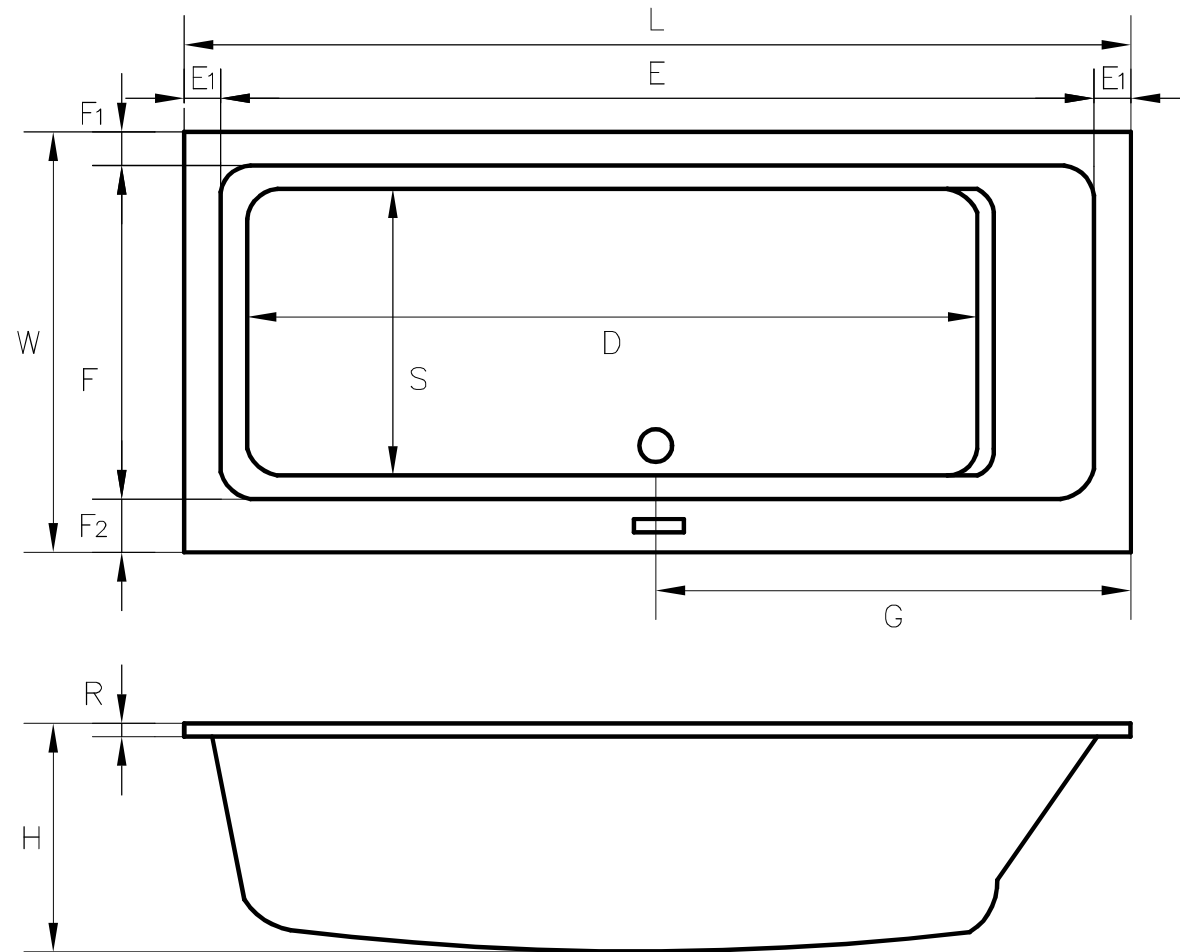

## OPAL slim

160×70 170×75

	160×75	170×75
L	1600	1700
W	750	750
G	870	920
D	1210	1310
R	25	25
H	450	450
S	530	530
E	1480	1580
E1	60	60
F	610	610
F1	60	60
F2	80	80
V	235	250